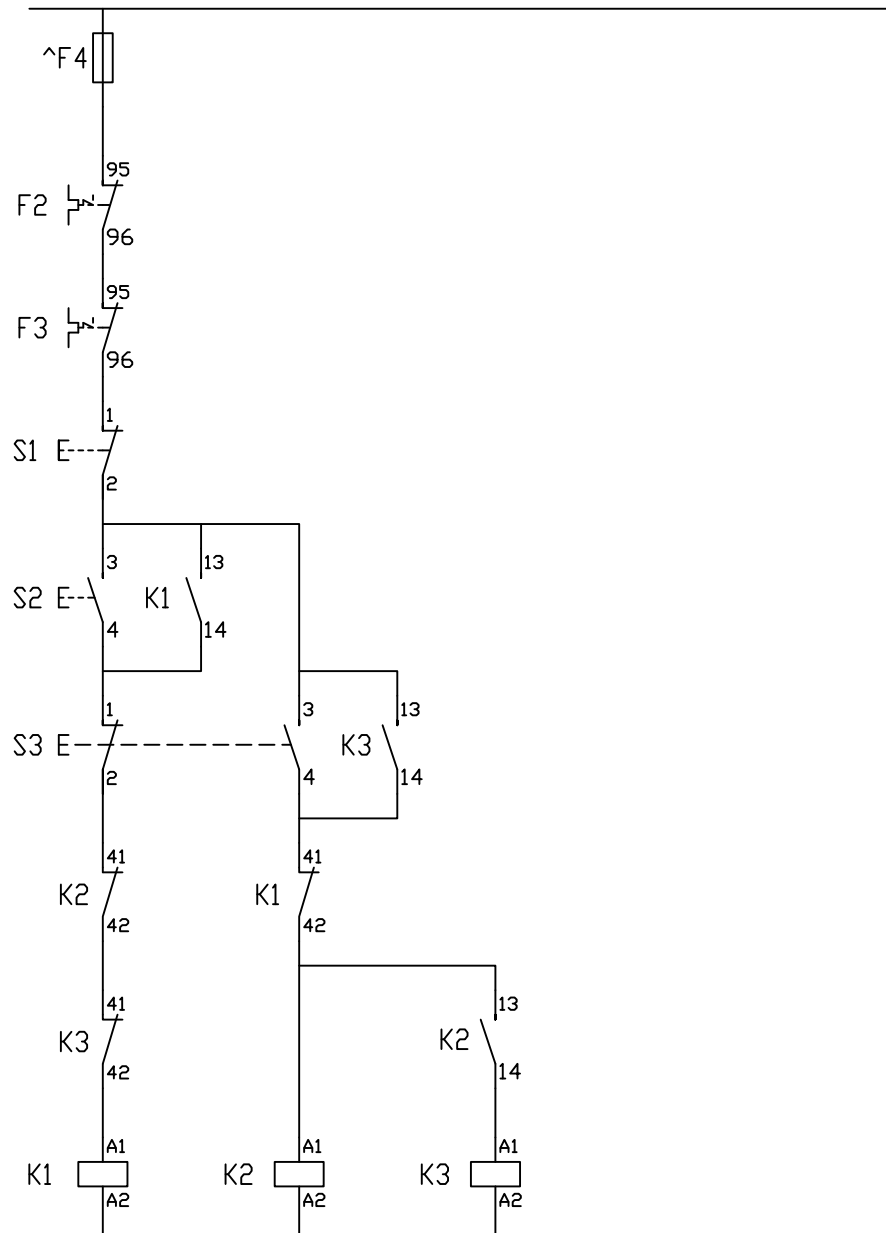

Halt

Langsam

Schnell

Maßstab: 1:1	Datum: 11.3.2002	Name: Harald GORBACH	Änderung:	Benennung: Dahlanderschaltung	Blatt 9
Freiabtoleranz:	Gez:	Ges:			GBS2-Bregenz
	Gepr:				